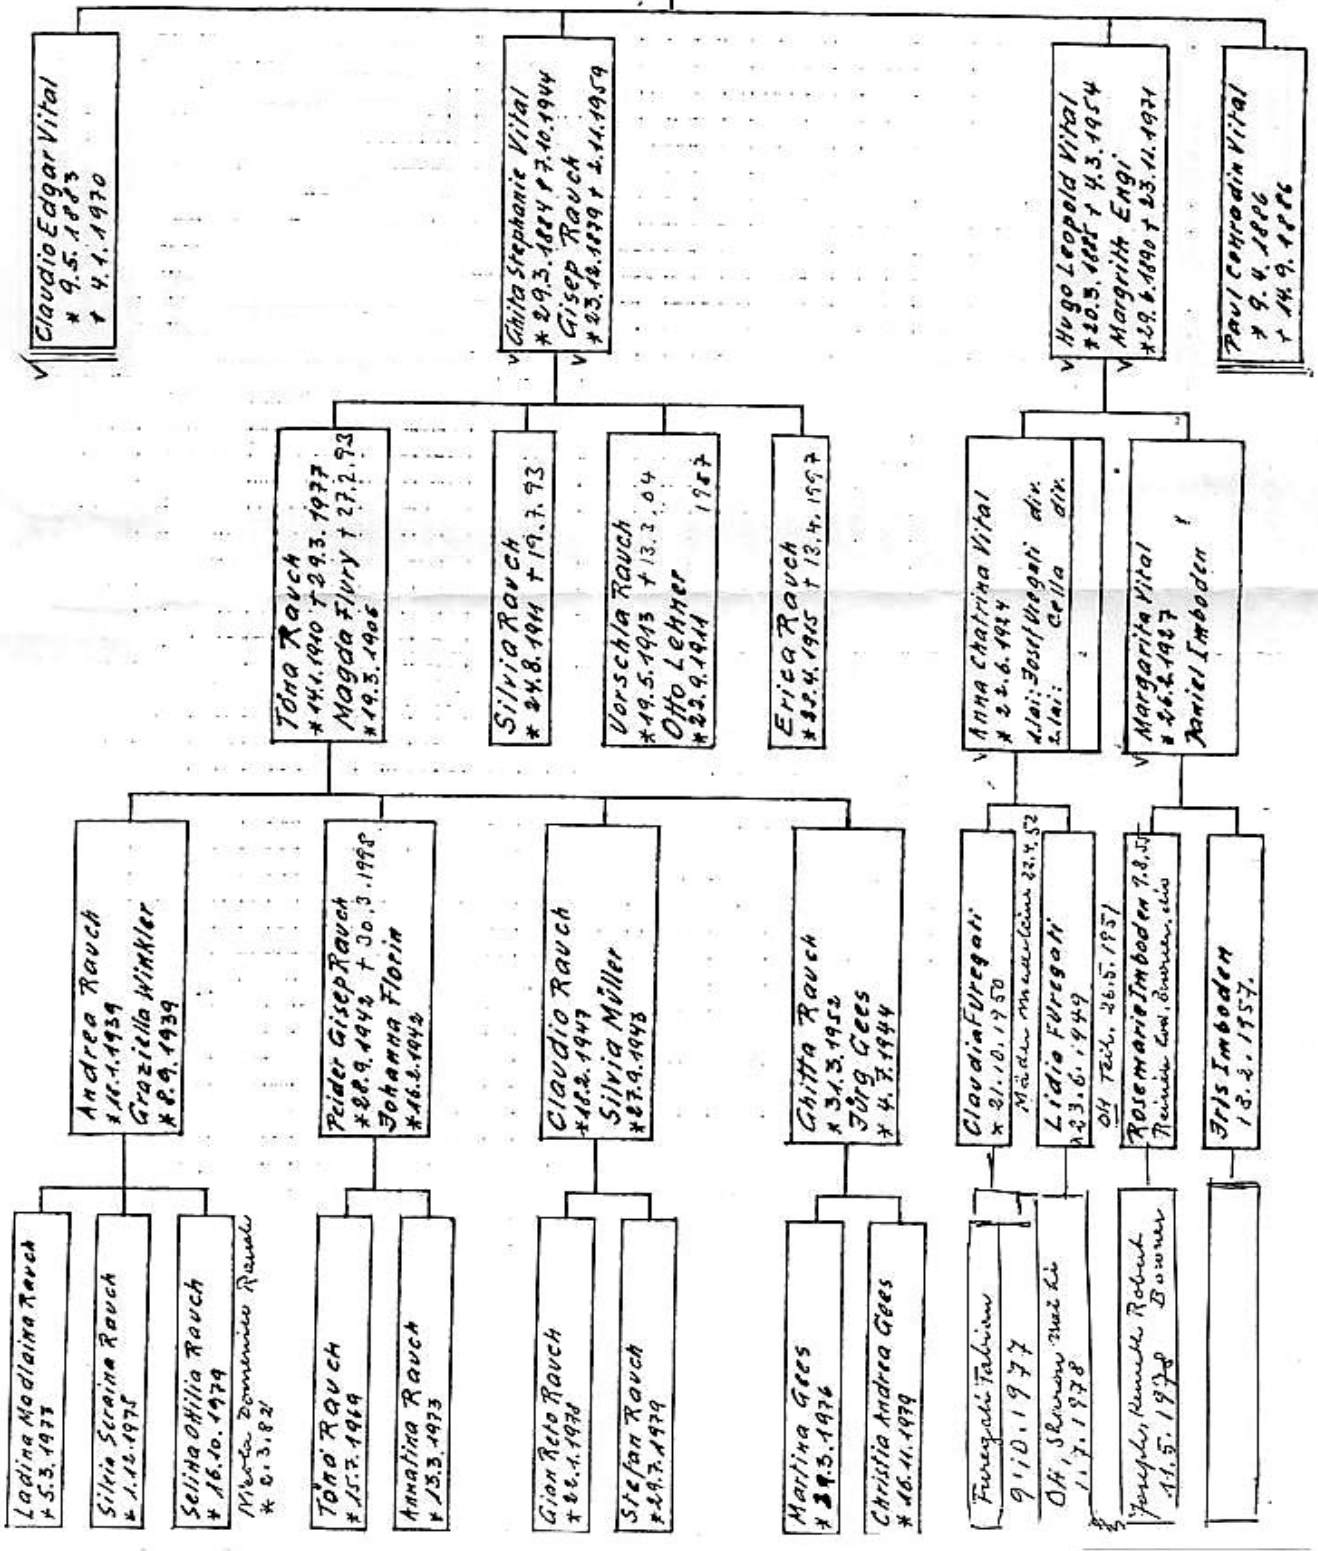

Nikolaus Vital
* 5.10.1823 + 5.4.1882

Barbara Lina Corradini
* 8.9.1833 + 15.2.1907

✓ Andrea Vital * 11.9.1855
+ 23.10.1943

Chatrina à Porta * 19.11.1862
+ 10.7.1938