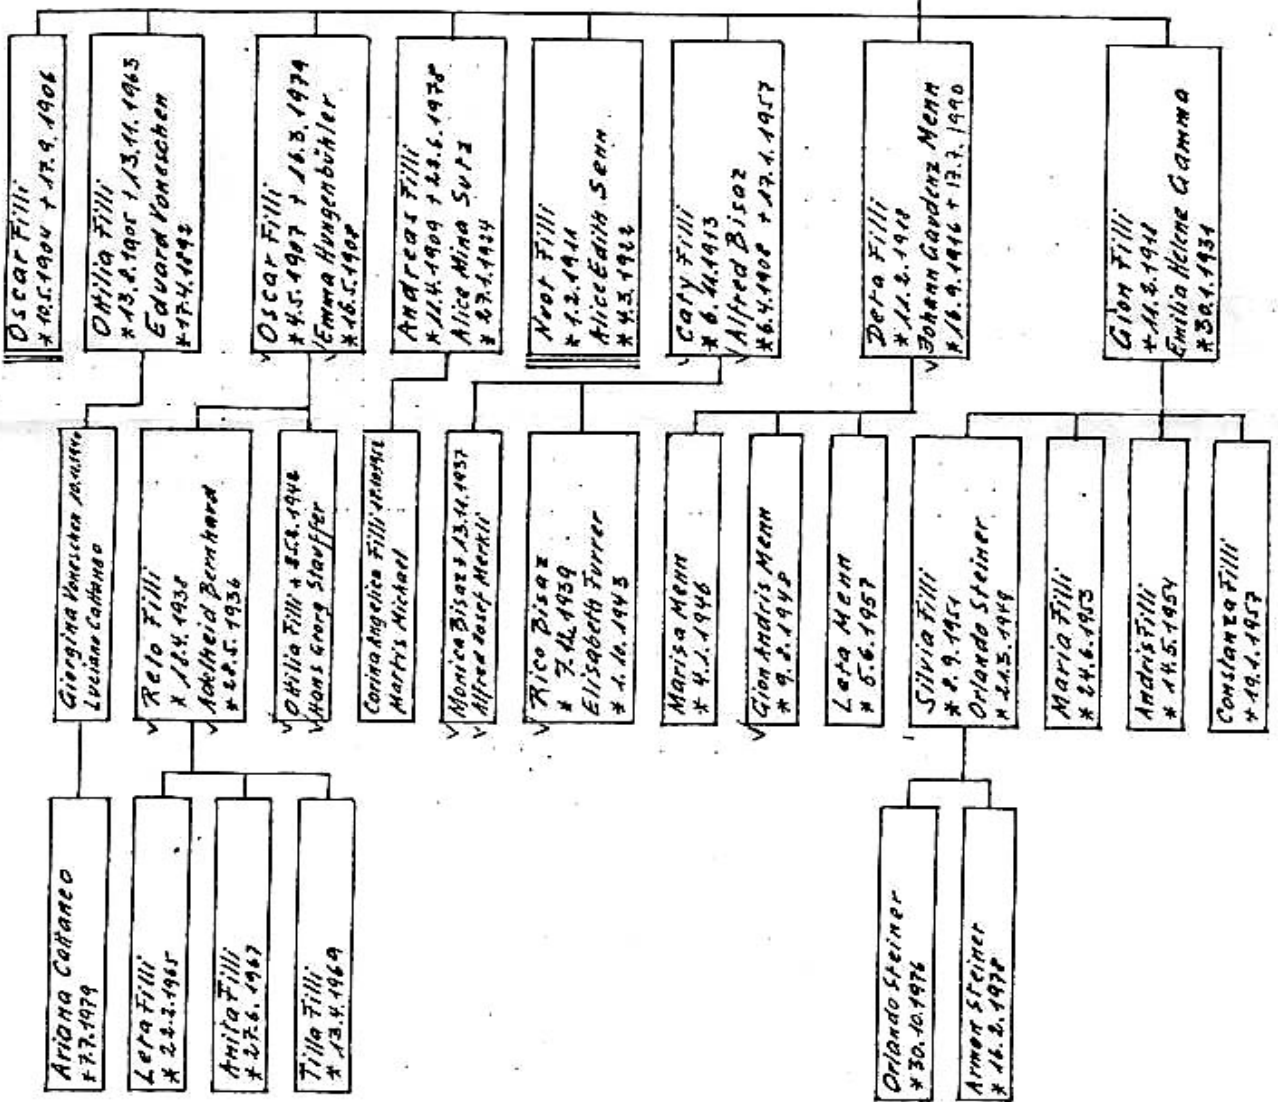

Cronica [bösch genealogic]
da nossa famiglia Vital da Sent

compilada in marz 1980
da Friedrich Vital-Könz a Scuol

resguardand eir mias schlattas paraintas Sarott, Könz e Rosler

r e g i s t e r

antenats famiglia Vital 1685 - 1799 (incl. 3 familias fin al di hoz)	fögls Nr. 1 - 3
familias da nos tats e nossas tattas:	
Lidia (Leta) Vital - Johann à Porta	" " 4
Johann Friedrich Vital - Ursula Alexander	" " 5 - 12
Johann Ulrich Gaudenz Vital - Mengia L. Vital	" " 13 - 16
Nikolaus Vital - Barbara Lina Corradini	" " 17 - 22
Mengia Fila Vital - Men Defila	" " 23 - 27
Chasper Sarott - Maria Dorta , Scuol	" " 28 - 32
Jon Pinösch Könz - Chatrina Hermann, Scuol	" " 33 - 35
Famiglia Rosler, Susch	" " 36 - 38
Famiglia Campell , Susch	" " 38

<u>schema dals fögls Nr.</u>	1	2	3
	5 - 12	13 - 16	17 - 22 23 - 27
	28 - 32	33 - 35	36 - 38

tras marida in parantella directa ed indirecta han plüscas personas
mida il grà da parantella, sco per exaempel:

- tras mia marida cun Irma Könz, basdrina da vart Vital in consorta,
  e descendenza Nikolaus Vital da basdrin in suvrin.
- Gotaporta Gaudenz, da basdrin da vart Vital in cusdrin tras
  marida Sarott
- Tina Margarita Werro, da suvrina da vart Vital in cusdrina tras
  marida Sarott
- descendenza David Vital, da basdrin da vart Vital in suvrin tras
  marida Rosler

ed usche innavant eir pro otras personas

Nikolaus Vital * 5.10.1823 + 5.4.1882 — Barbara Lina Corradini * 8.9.1838 + 15.2.1907

Ottilia Vital * 18.1.1854 + 27.10.1929 — Nuot Gaudenz * 4.9.1849 + 30.7.1885

Maria Gaudenz * 27.7.1879 + 3.12.1966 — Andres Filli * 23.1.1875 + 25.1.1942