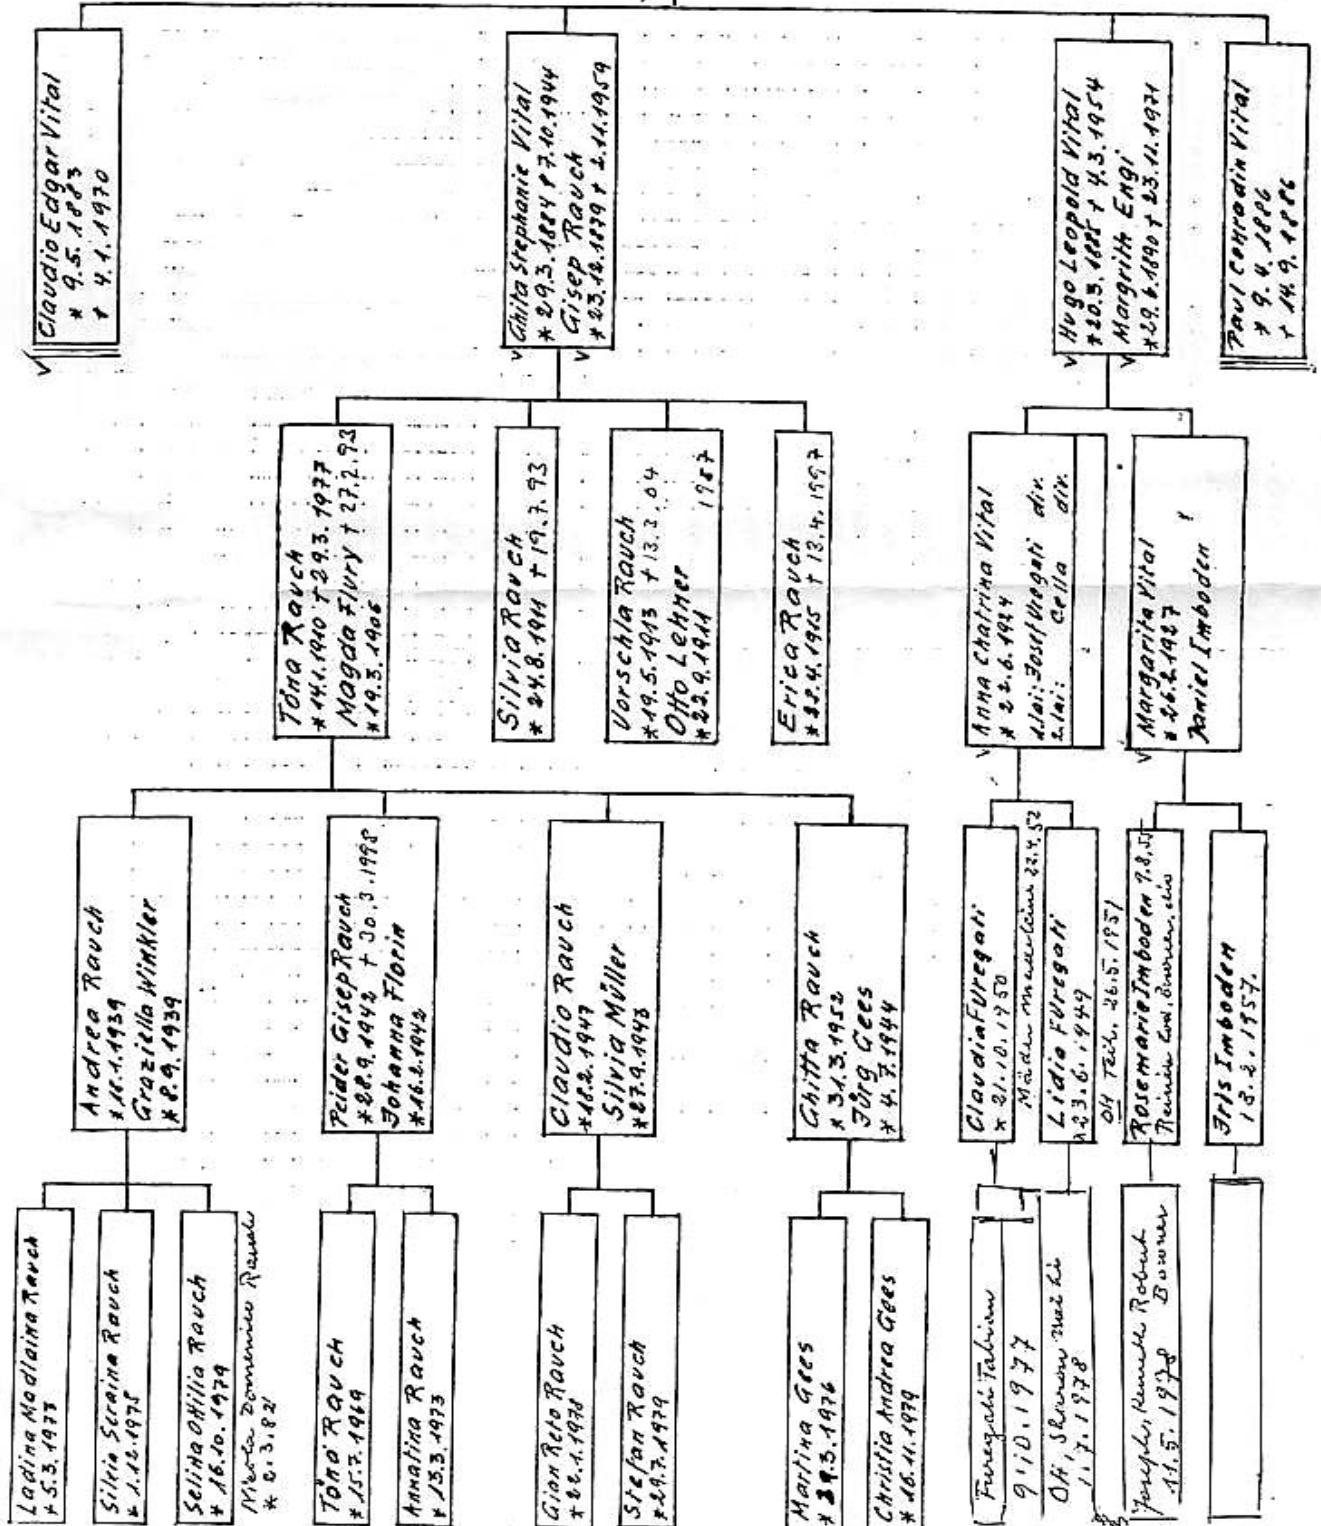

Nikolaus Vital
* 5.10.1823 + 5.4.1882

Barbara Lina Corradini
* 8.9.1833 + 15.2.1907

✓ Andrea Vital * 11.9.1855
+ 23.10.1943

Chatrina à Porta * 19.11.1862
+ 10.7.1938